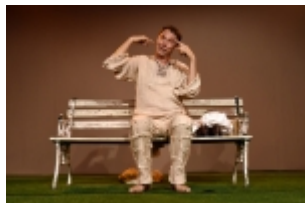

# Mostra de Teatro Popular promete movimentar a vida cultural em Santa Luzia

Apresentações teatrais, espetáculos de dança, teatro de bonecos e espetáculos de rua, tudo absolutamente gratuito para o público. A 3ª Mostra Teatro Popular em Minas acontece de 29 de setembro a 1º de outubro, pela primeira vez em Santa Luzia, na Região Metropolitana de Belo Horizonte. O evento, que promete movimentar a cidade e região, tem o objetivo de divulgar o teatro mineiro, em suas estéticas e narrativas. Os ingressos devem ser retirados com uma hora de antecedência no Teatro Municipal. Nos outros locais, as entradas serão distribuídas por ordem de chegada.

Este ano a Mostra contará com 28 atrações. Além das apresentações teatrais, o evento ainda oferecerá oficinas artísticas em espaços públicos e no ambiente escolar, e também oficinas profissionalizantes. Participam da mostra artistas locais e de relevância estadual. Nos intervalos das apresentações no Teatro Municipal, será exibida uma mostra de teatro em miniatura, além de intervenções artísticas no espaço do saguão.

No sábado (30/09) entre outras atrações será apresentado o espetáculo “O Palhaço está Solto!”, em que o palhaço Viralata, na pele do ator Rodrigo Robleño, realiza números de malabarismo, com a participação ativa do público. Com seu jeito inusitado de ser, o palhaço Viralata surpreende a plateia com suas trapalhadas e performances circenses. Formado pelo Teatro Universitário UFMG, em 1990, o ator Rodrigo Robleño possui experiência internacional pelo Cirque du Soleil, com o espetáculo Varekai.

O espetáculo “Gua-ra-pa-rir”, com os atores Kayete e Guilherme, é certeza de muito riso e diversão no último dia da Mostra (01/10). Dois dos maiores talentos do teatro mineiro entretêm a plateia com muito humor, interação e improvisação. A história se passa no verão de Guarapari, e as situações engraçadas vão se sucedendo com os personagens Agnaldo e Cleusa, seja no mais rasgado besteiro ou nas tiradas inteligentes.